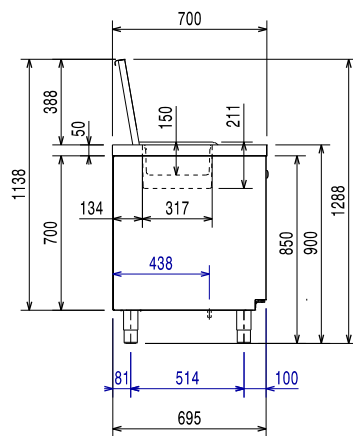

Zij aanzicht

EI = Elektrische aansluiting