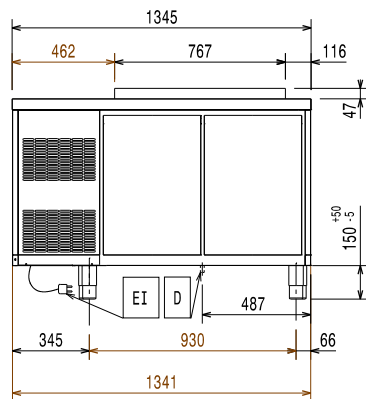

Front aanzicht