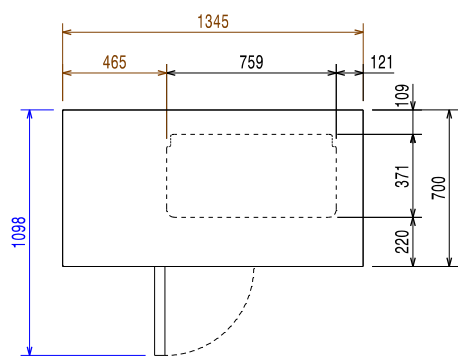

Front aanzicht

Zij aanzicht

EI = Elektrische aansluiting

Boven aanzicht

Elektrisch

Voltage:	710025 (EH2SBAA)	220-240 V/1 ph/50 Hz
Aangesloten vermogen:		0.25 kW
Ontdooi vermogen		
Stekker type:		CE-SCHUKO

Algemene Gegevens:

Capaciteit bruto:	290 lt
Capaciteit netto	152 lt
Aantal deuren:	2
Deur scharnieren:	1 Links en 1 Rechts
Uitgevoerd met links ingebouwde koelinstallatie	
Afmetingen, extern, breedte:	1345 mm
Afmetingen, extern, diepte:	700 mm
Afmetingen, extern, hoogte:	900 mm
Binnenafmeting, breedte:	798 mm
Binnenafmetingen, diepte:	560 mm
Binnenafmetingen, hoogte:	550 mm
Gewicht, netto:	110 kg
Hoogte verstelling:	-5/50 mm